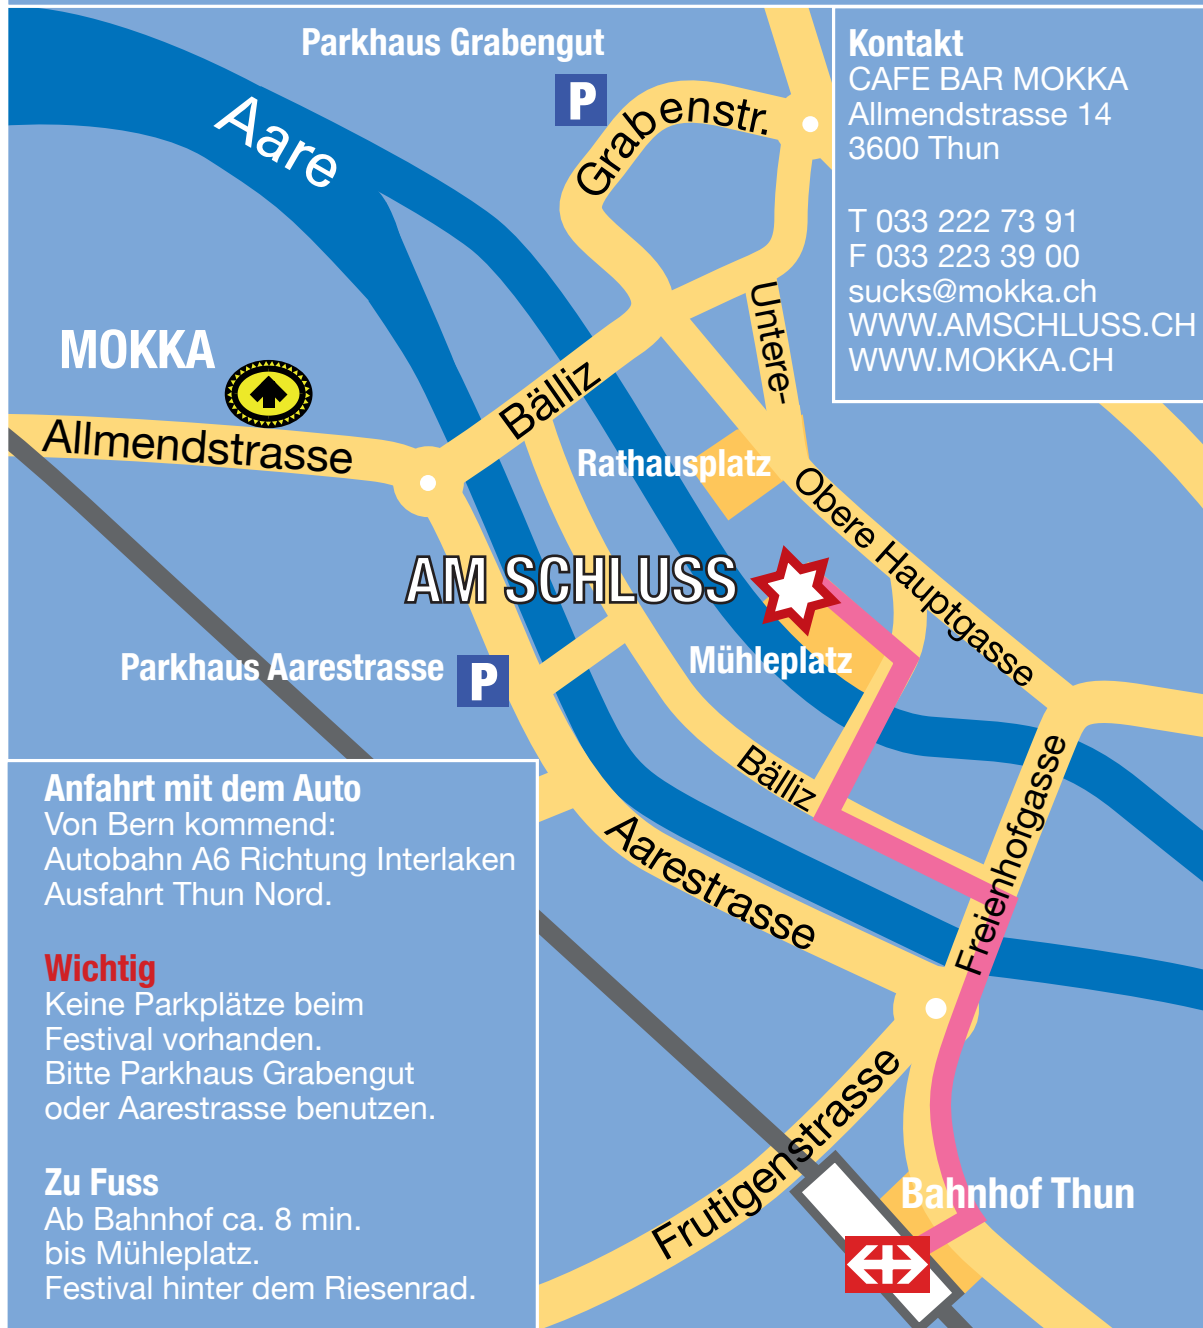

AM SCHLUSS

DONNERSTAG 23. JULI - SONNTAG 2. AUGUST, 09

Kontakt

CAFE BAR MOKKA
Allmendstrasse 14
3600 Thun

T 033 222 73 91
F 033 223 39 00
sucks@mokka.ch
WWW.AMSCHLUSS.CH
WWW.MOKKA.CH

Anfahrt mit dem Auto

Von Bern kommend:
Autobahn A6 Richtung Interlaken
Ausfahrt Thun Nord.

Wichtig

Keine Parkplätze beim
Festival vorhanden.
Bitte Parkhaus Grabengut
oder Aarestrasse benutzen.

Zu Fuss

Ab Bahnhof ca. 8 min.
bis Mühleplatz.
Festival hinter dem Riesenrad.